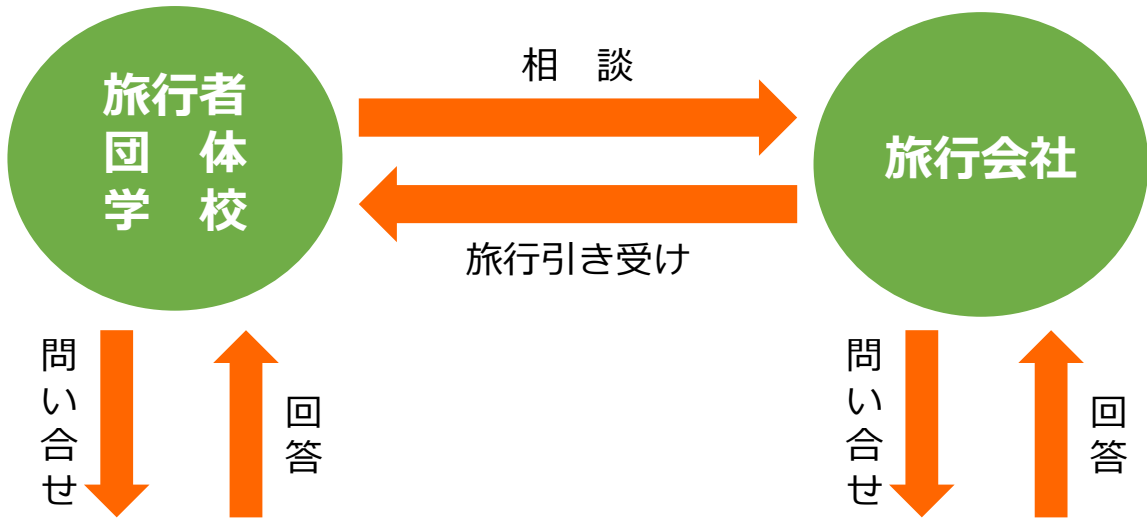

# 体験交流の受け入れシステム

受入イメージ図

## 蔵王町体験交流活動推進協議会

申込受付、調整・手配・積算、商品企画開発、事前・事後研修、下見対応、総合的な観光案内、定見プラン提案、地域ガイド手配・養成、宿泊のあっせん業務他

エコ・ツーリズム  
トレッキング  
他

ファームステイ  
農家等宿泊  
(現在調整中)

体験メニュー  
農家等受入者

ホテル・旅館・  
ペンション  
自然の家

地域ガイド 他  
景勝地・各所旧跡

飲食店・  
地域特産品  
他