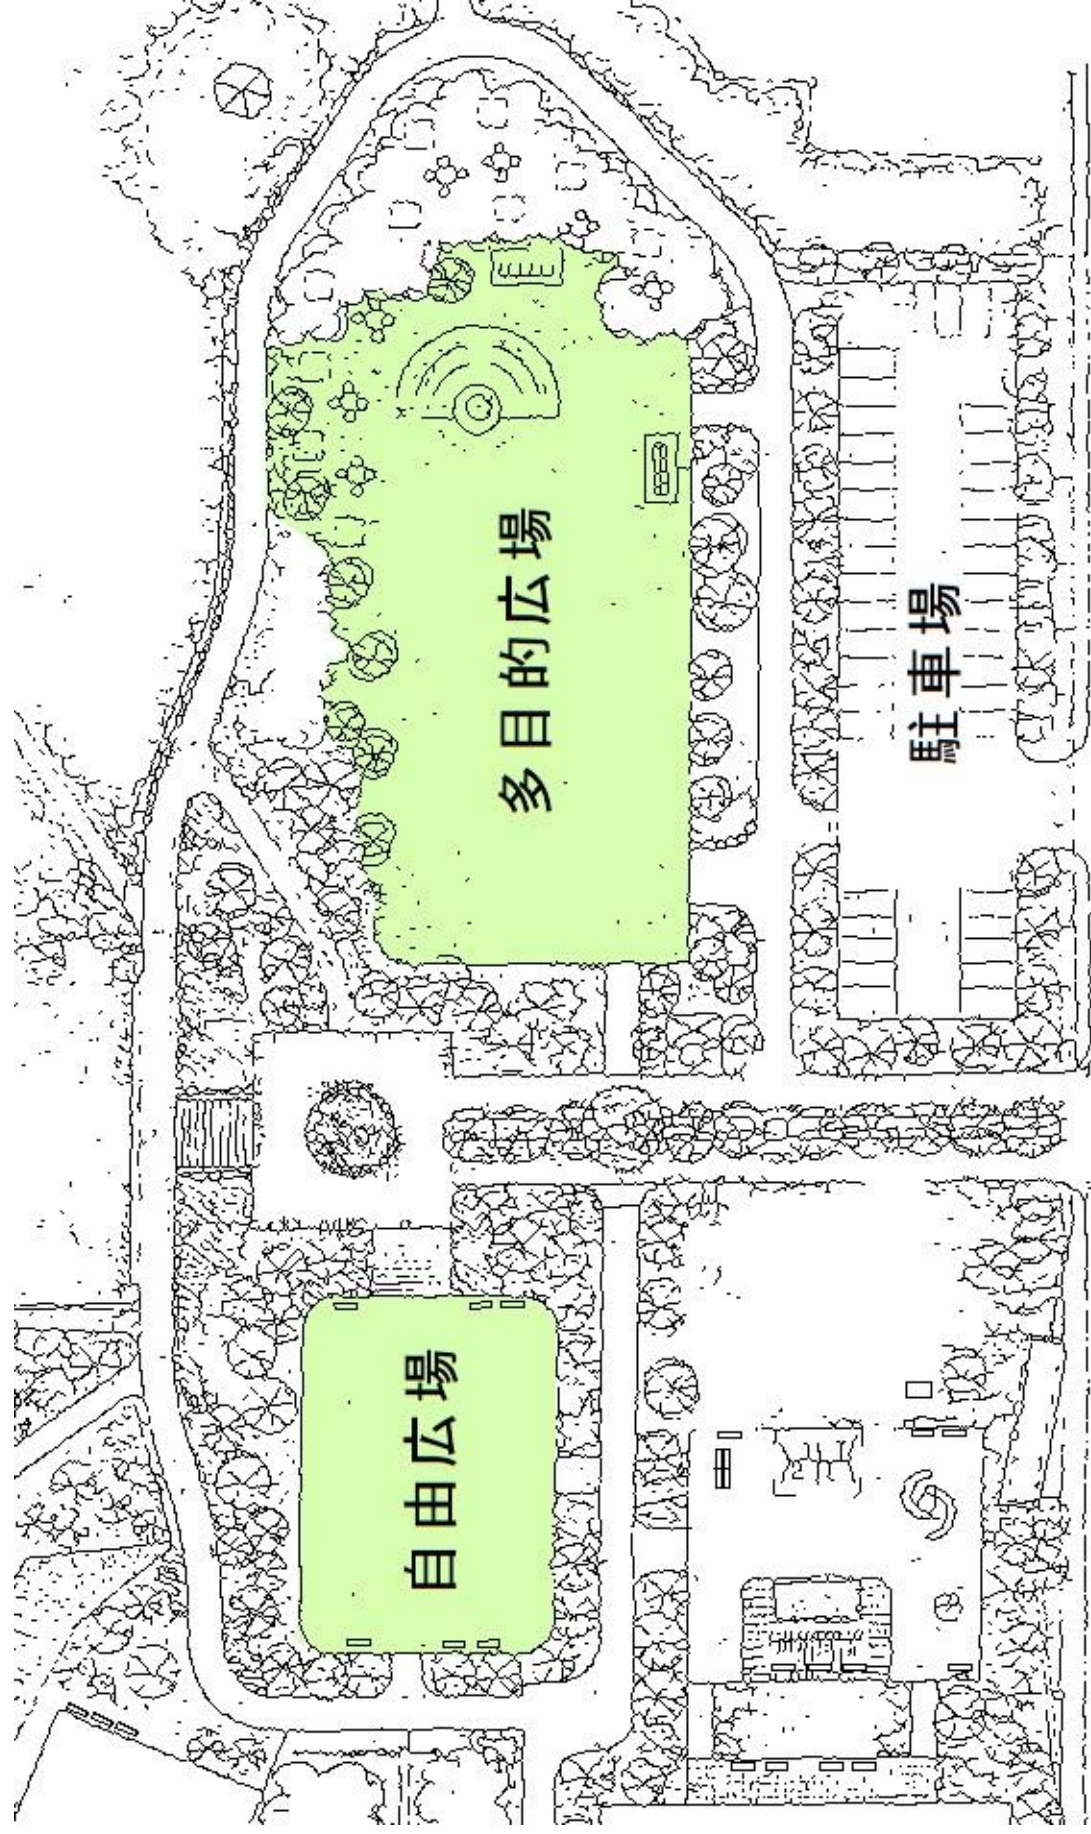

シングルバーナー
(一体型 or 分離型)

ガスコンロ

テント設営及び火気使用は多目的広場、自由広場をご利用ください。
それ以外の場所ではテント設営、火気使用は禁止です。

遠刈田公園利用届

令和 年 月 日

蔵王町長 殿

申請者 住所
氏名
携帯電話

遠刈田公園を利用したいので届け出ます。