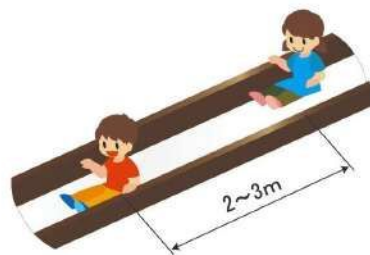

たのしく遊ぶための守りごと

遊具の対象年齢を守りましょう

大型総合遊具
6才～12才

幼児用遊具
3才～6才

CHEESE HOUSE
3才～6才

OMOCHI
1才～3才

KOMORI
3才～6才

UKABI
3才～6才

ざおうさまの上には
のぼらないでください。

すべだい遊ぶときは間隔をあけて滑りましょう。

6歳未満のお子様は必ず
保護者の方と一緒に遊んで
ください。

KOMORIの上には
のぼらないでください。

ゆるる遊具は大きく
ゆらしすぎないでください。

かばんや紐のついたものを身につけて遊んだり、棒やその他の物を持って遊ばないでください。

ぬれている遊具では遊ばない
でください。

遊具の上では押したり
引っ張ったり悪ふざけは
やめましょう。