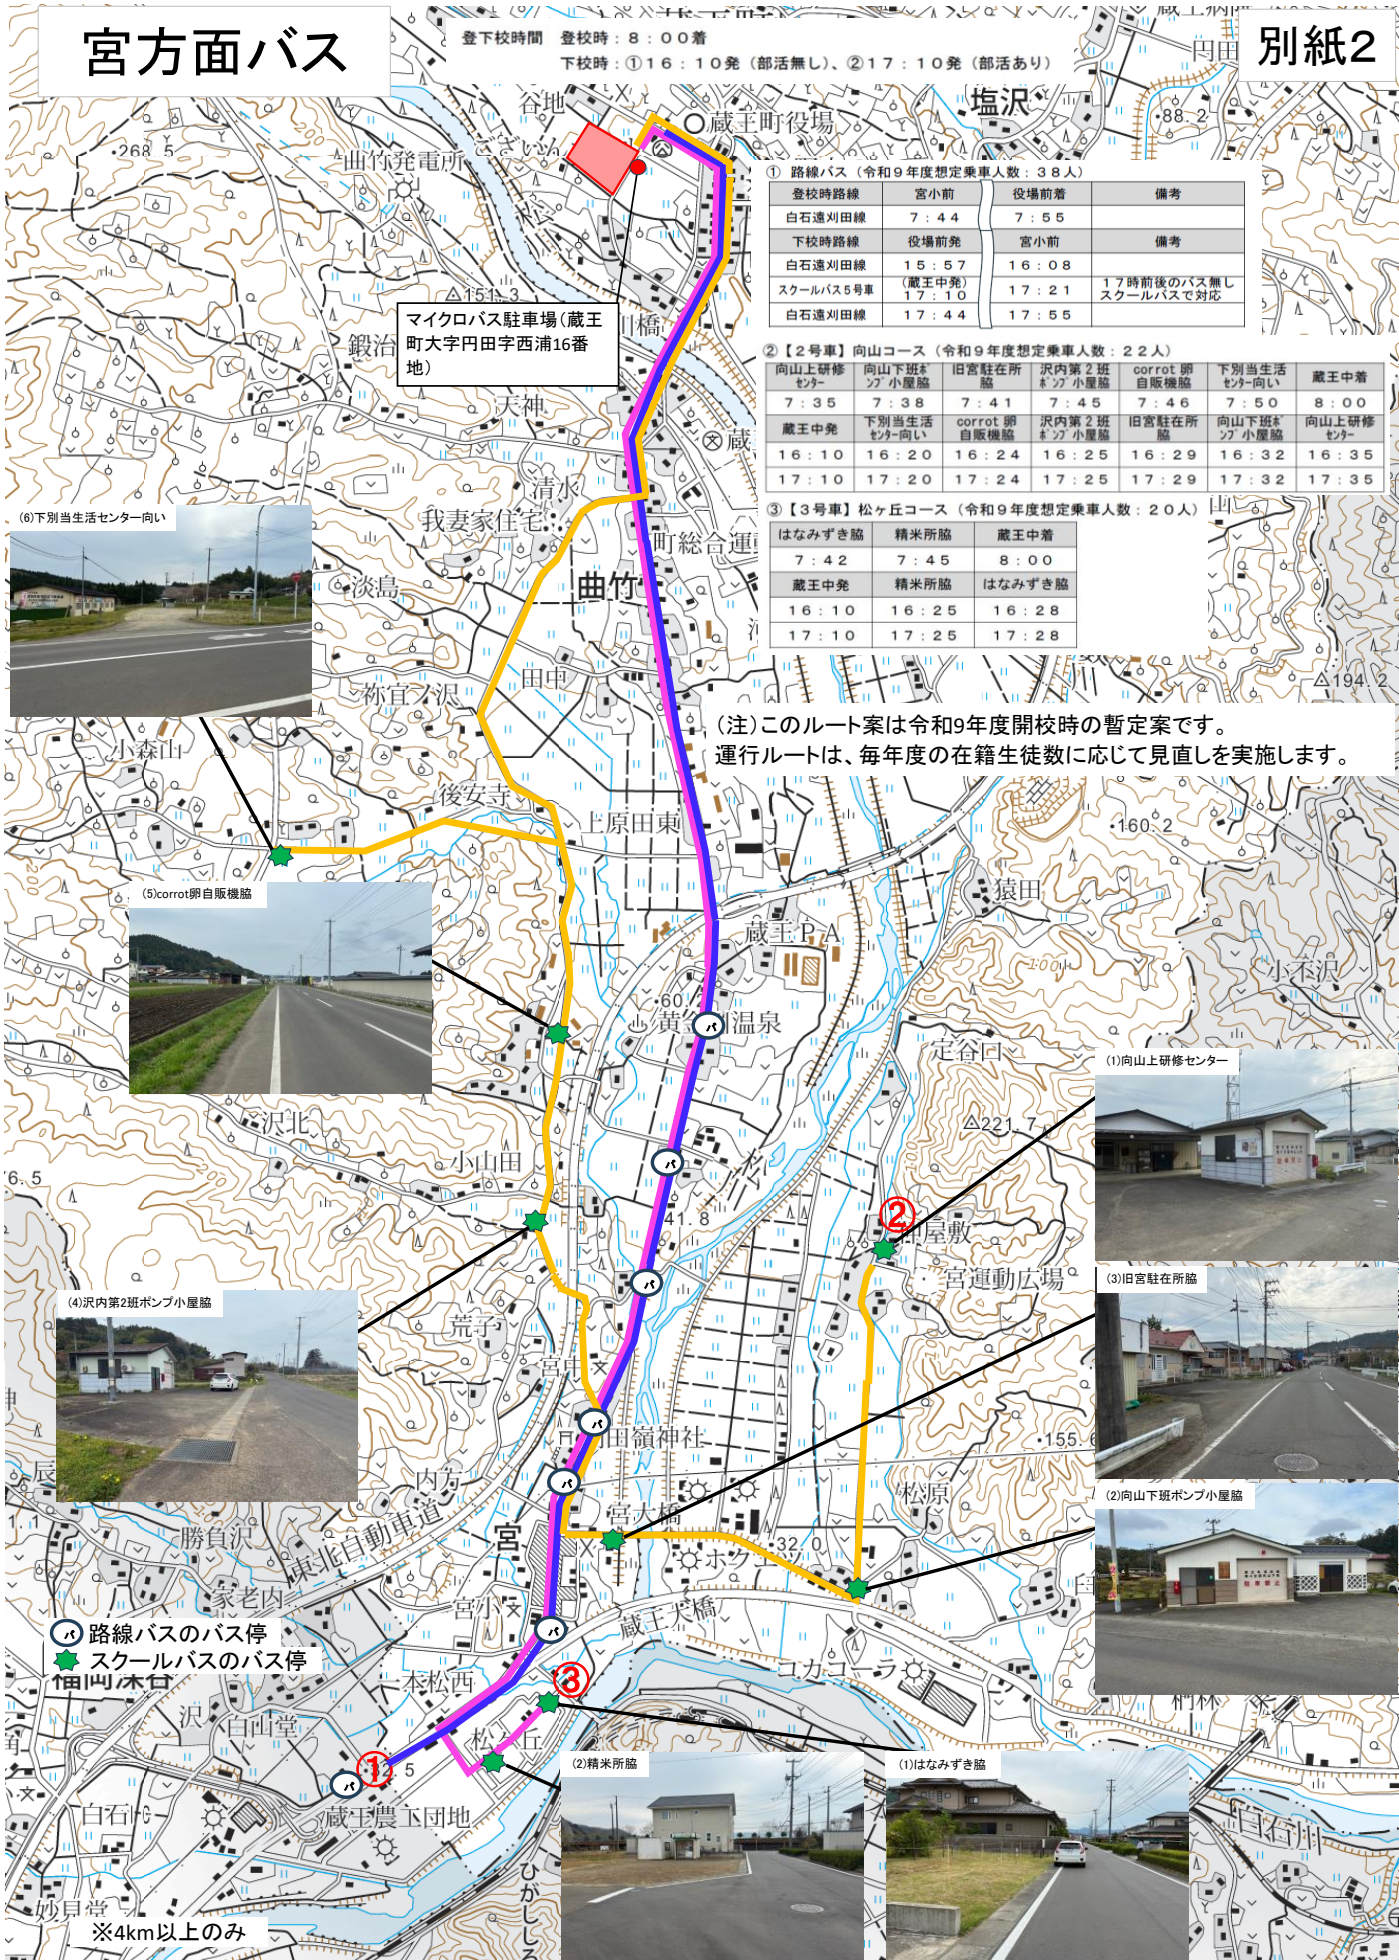

②【1号車】東根コース（令和9年度想定乗車人数：11人）

東根公民館前	北境バス停前	新町公民館前	山ノ入水神公園脇	蔵王中着
7：43	7：46	7：50	7：53	8：00
蔵王中発	山ノ入水神公園脇	新町公民館前	北境バス停前	東根公民館前
16：10	16：17	16：20	16：24	16：27
17：10	17：17	17：20	17：24	17：27

(4)山ノ入水神公園脇

(3)新町公民館前

(1)東根公民館前

(2)北境バス停前

※4km以上のみ

マイクロバス駐車場(蔵王町大字円田字西浦16番地)

(注)このルート案は令和9年度開校時の暫定案です。
運行ルートは、毎年度の在籍生徒数に応じて見直しを実施します。

宮方面バス

別紙2

登下校時間 登校時：8：00着
下校時：①16：10発（部活無し）、②17：10発（部活あり）

① 路線バス（令和9年度想定乗車人数：38人）

登校時路線	宮小前	役場前着	備考
白石遺刈田線	7：44	7：55	
下校時路線	役場前発	宮小前	備考
白石遺刈田線	15：57	16：08	
スクールバス5号車（蔵王中発）	17：10	17：21	17時前後のバス無しスクールバスで対応
白石遺刈田線	17：44	17：55	

② 【2号車】 向山コース（令和9年度想定乗車人数：22人）

向山上研修センター	向山下班ホップ小屋脇	旧宮駐在所脇	沢内第2班ホップ小屋脇	corrot 卵自販機脇	下別当生活センター	蔵王中着
7：35	7：38	7：41	7：45	7：46	7：50	8：00
蔵王中発	下別当生活センター	corrot 卵自販機脇	沢内第2班ホップ小屋脇	旧宮駐在所脇	向山下班ホップ小屋脇	向山上研修センター
16：10	16：20	16：24	16：25	16：29	16：32	16：35
17：10	17：20	17：24	17：25	17：29	17：32	17：35

③ 【3号車】 松ヶ丘コース（令和9年度想定乗車人数：20人）

はなみずき脇	精米所脇	蔵王中着
7：42	7：45	8：00
蔵王中発	精米所脇	はなみずき脇
16：10	16：25	16：28
17：10	17：25	17：28

（注）このルート案は令和9年度開校時の暫定案です。
運行ルートは、毎年度の在籍生徒数に応じて見直しを実施します。

● 路線バスのバス停
★ スクールバスのバス停

※4km以上のみ