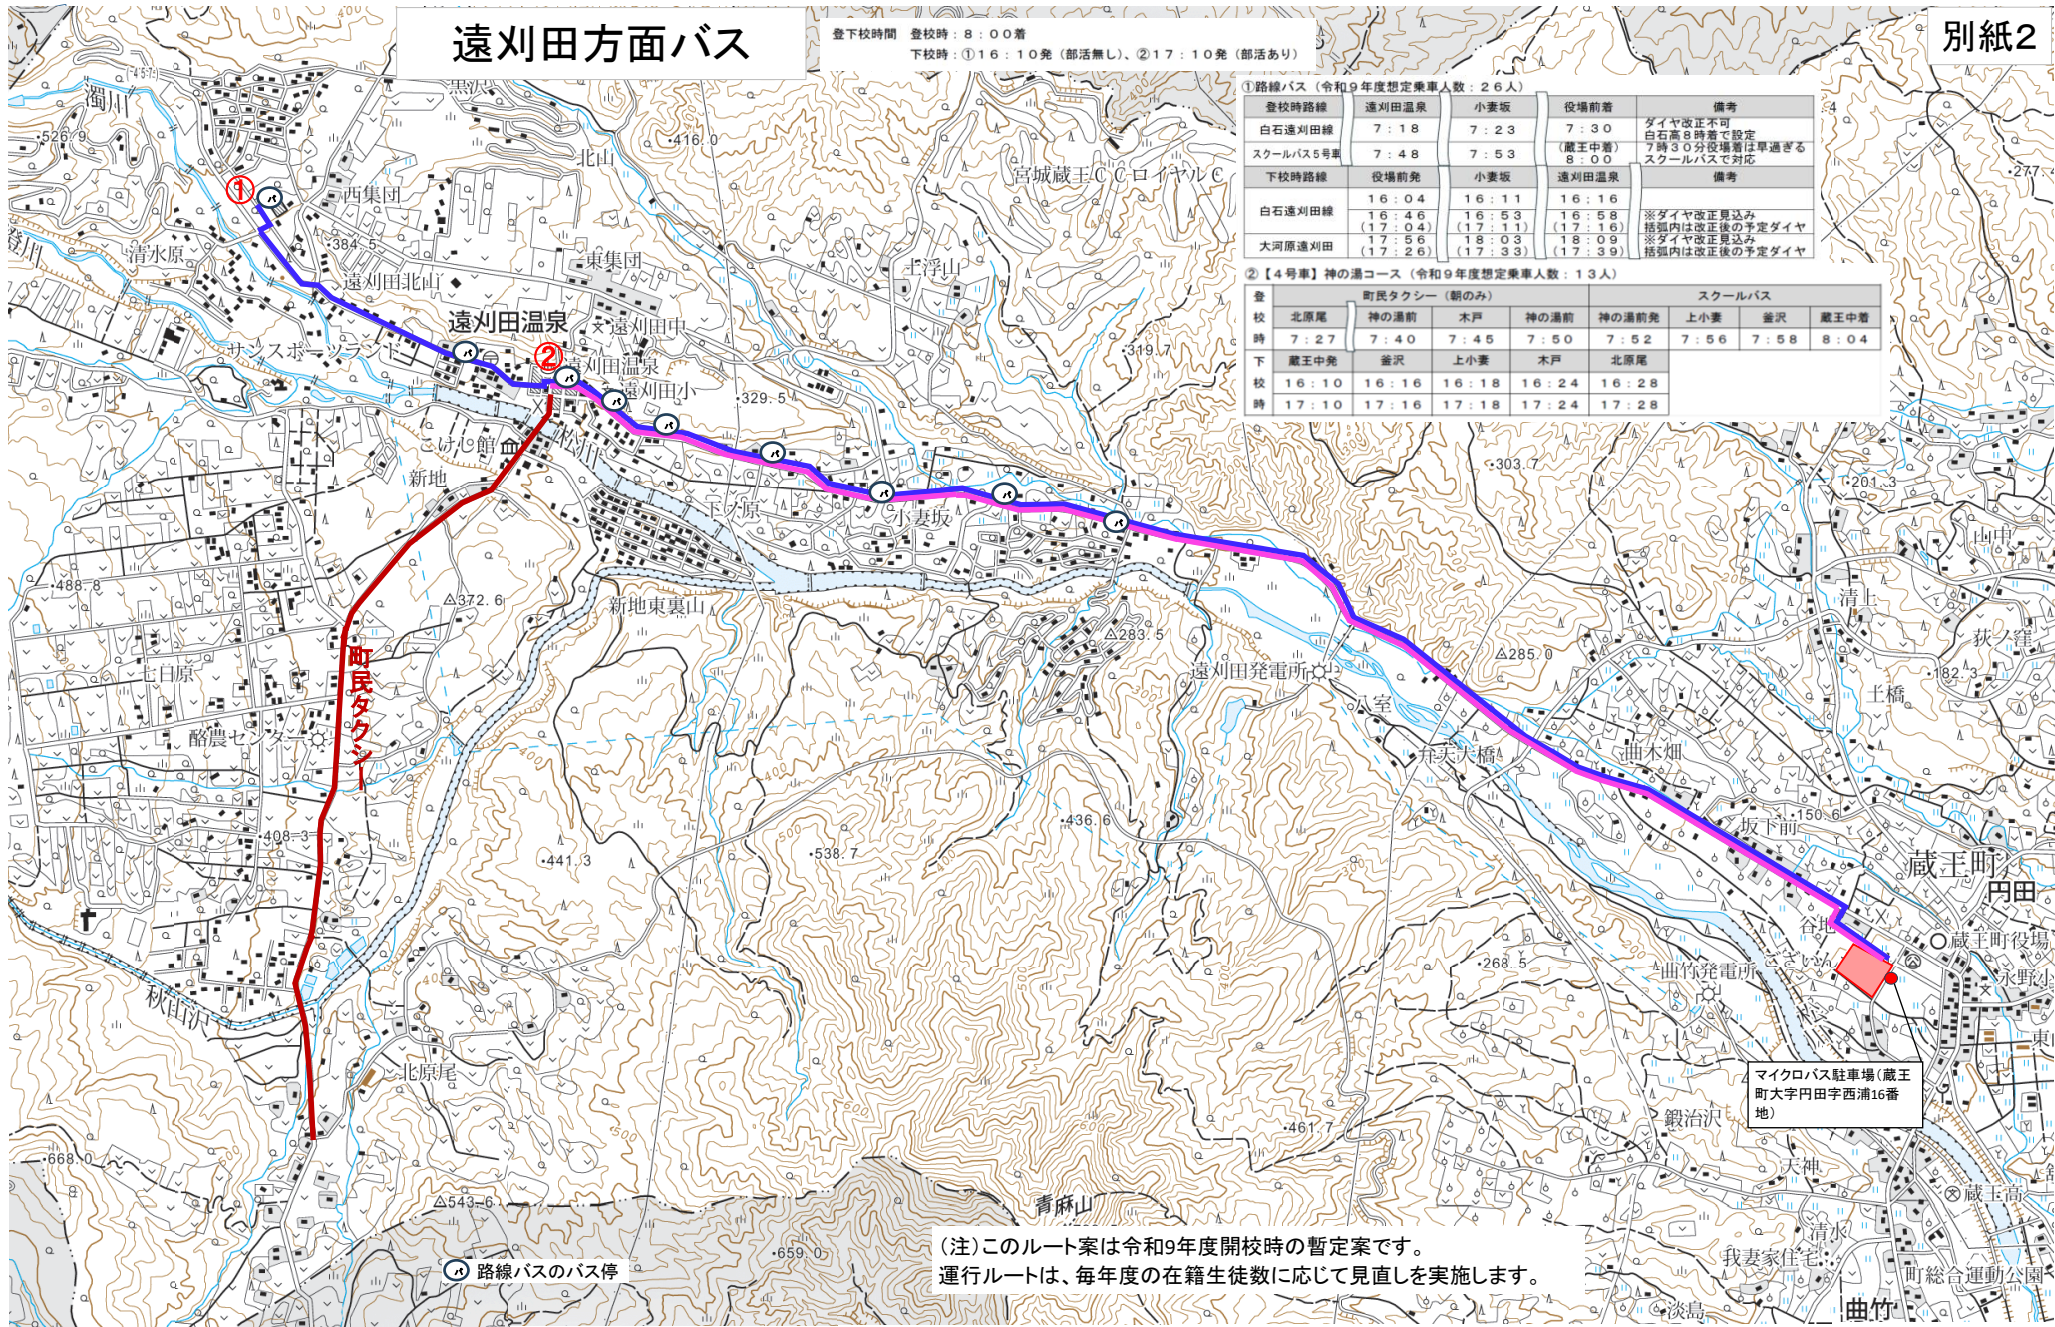

(1)東根公民館前

(2)北境バス停前

※4km以上のみ

マイクロバス駐車場(蔵王町大字円田字西浦16番地)

(注)このルート案は令和9年度開校時の暫定案です。
運行ルートは、毎年度の在籍生徒数に応じて見直しを実施します。

宮方面バス

別紙2

登下校時間 登校時：8：00着
下校時：①16：10発（部活無し）、②17：10発（部活あり）

③ 【3号車】 松ヶ丘コース（令和9年度想定乗車人数：20人）

はなみずき脇	精米所脇	蔵王中着
7：42	7：45	8：00
蔵王中発	精米所脇	はなみずき脇
16：10	16：25	16：28
17：10	17：25	17：28

（注）このルート案は令和9年度開校時の暫定案です。
運行ルートは、毎年度の在籍生徒数に応じて見直しを実施します。

● 路線バスのバス停
★ スクールバスのバス停

※4km以上のみ

遠刈田方面バス

登下校時間 登校時：8：00着
下校時：①16：10発（部活無し）、②17：10発（部活あり）

①路線バス（令和9年度想定乗車人数：26人）

登校時路線	遠刈田温泉	小妻坂	役場前着	備考
白石遠刈田線	7：18	7：23	7：30	ダイヤ改正不可 白石高8時着で設定
スクールバス5号車	7：48	7：53	8：00	（蔵王中着） 7時30分役場着は早過ぎる スクールバスで対応
下校時路線	役場前発	小妻坂	遠刈田温泉	備考
白石遠刈田線	16：04	16：11	16：16	
	16：46 （17：04）	16：53 （17：11）	16：58 （17：16）	※ダイヤ改正見込み 括弧内は改正後の予定ダイヤ
大河原遠刈田	17：26 （17：33）	18：03 （17：33）	18：09 （17：39）	※ダイヤ改正見込み 括弧内は改正後の予定ダイヤ