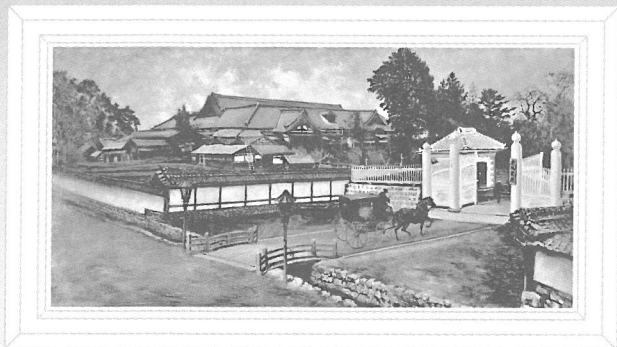

右：ヴァンリー・カンディンスキー《活気ある安定》1937年
中：高橋由一《宮城県庁前図》1881年
下：長谷川瀧二郎《猫》1966年

宮城県美術館の名作が
高精細レプリカになりました。

所蔵作品のスキャン中…

高精細レプリカ名作展

主催／宮城県美術館 共催／蔵王町教育委員会

会場

蔵王町

ふるさと文化会館

(いぎいんホール)

(宮城県刈田郡蔵王町大字田字西浦5)

日時

2024. 7.13 (土) - 7.21 (日)

開館時間／午前8時30分～午後10時

入場料／無料

関連イベント

7.13 (土)