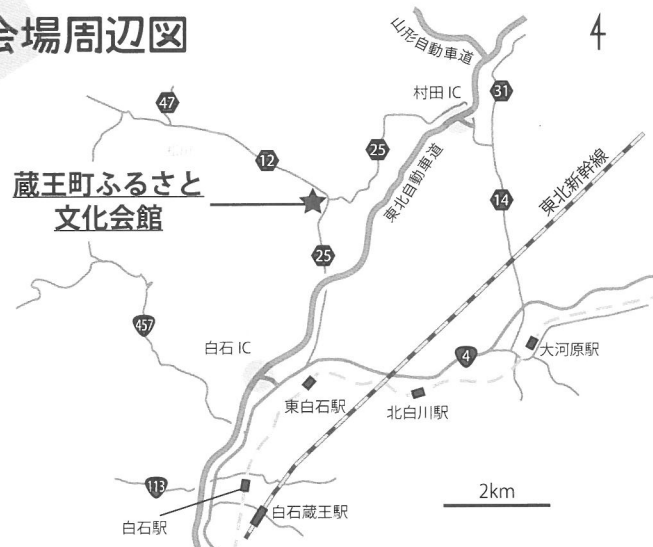

はまなすの館 気仙沼市

展示期間 2024.6.29（土）～7.4（木）※7.1（月）休館

蔵王町ふるさと文化会館（ございんホール） 蔵王町

展示期間 2024.7.13（土）～7.21（日）

丸森町資料展示収蔵館 まるもりふるさと館 丸森町

展示期間 2024.10.5（土）～10.13（日）※10.7（月）休館

会場周辺図

同時開催