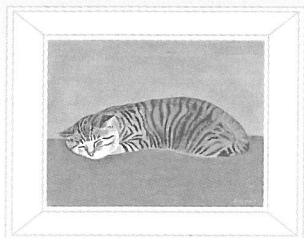

右：ヴァンリー・カンディンスキー《活気ある安定》1937年
中：高橋由一《宮城県庁前図》1881年
下：長谷川瀧二郎《猫》1966年

宮城県美術館の名作が
高精細レプリカになりました。