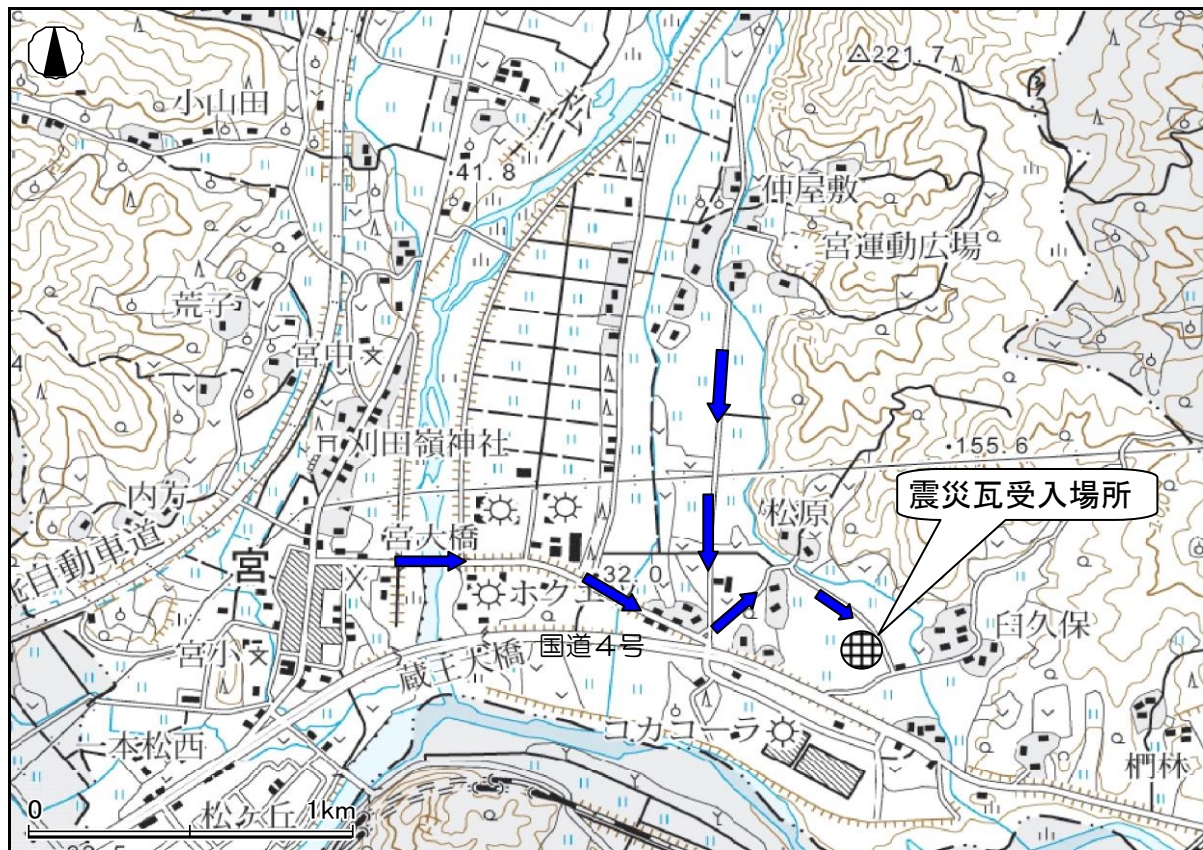

広報 ざおう 号外27

平成24年10月12日発行

蔵王町

震災瓦の受け入れを行います

環境政策課 TEL33-3007

町では、震災瓦の受け入れを下記の日程で行いますので再度お知らせいたします。

今回の受入場所は、宮の向山地区にある町有地となっています。前回と同様に、受入場所で配布する搬入票に排出者の氏名・住所などをご記入いただき、係員に提出して頂くほか、罹災証明書又は被災証明書(写しでも可。)を提示して頂く必要があります。

なお、日が短くなったことから、受入れ時間を午後4時までに変更しましたので、お間違いないようご注意ください。受け入れ場所近隣の皆様には、運搬車両の往来についてご理解くださいますようお願いいたします。

受入期間	平成24年10月19日(金)～10月30日(火)まで
受入時間	午前9時00分から <u>午後4時00分</u>まで
受入場所	蔵王町宮字河原畑 地内(向山地区の町有地)
受入品目	震災で破損した屋根瓦(瓦以外のものは受入できませんのでご注意願います。)

※大型車で瓦の搬入はできませんのでご注意ください。

震災瓦受け入れ場所位置図